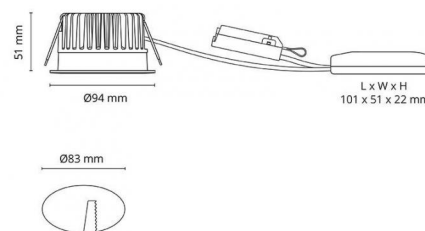

El-nummer: **3204583**
 EAN: 7021989033226
 SG Artikkelnr: 5046903322

Lysteknikk

Versjon: TW LEDDim
 Type lyskilde: LED (Ikke utskiftbar)
 Watt: 11W
 Systemeffekt (W): 11.0W
 Effektiv lysstrøm (lm): 610lm (@6500K)
 Effekt: 56 lm/W
 Spenning: 230V
 Fargetemperatur: 2700-6500K
 Fargegjengivelse (Ra/CRI): Ra>90
 MacAdams faktor: SDCM: 2
 Levetid: L90/B10>50.000
 Lysstråling: Direkte
 Optikk: Glass gjennomsiktig
 Lysspredning: 42°

Dimmetype

Type: Faseavsnitt Tunable White LEDDim

Beskyttelse

Isolasjonsklasse: Klasse II SELV
 IP-grad: IP54
 Ta nominel: Ta=25°C

Energi og godkjenning

Energi klasse: A+
 Godkjenning: CE

Materialer og overflater

Armaturhus: Aluminium
 Farge: Sort (RAL 9004)
 Optikk: Glass

Montering/Tilkobling

Montering: Innfelling, Innendørs
 Kobling: Hurtigklemme

Dimensjoner (mm)

Høyde (H): 53
 Diameter (D): 94
 Innfellingsdiameter: 83
 Innfellingshøyde: 51
 Avstand til brennbart materiale: 10mm
 Vekt (brutto/netto): 0.58

Forpakning

Forpakkingsstørrelse: 110 x 110 x 110

7 0 2 1 9 8 9 0 3 3 2 2 6