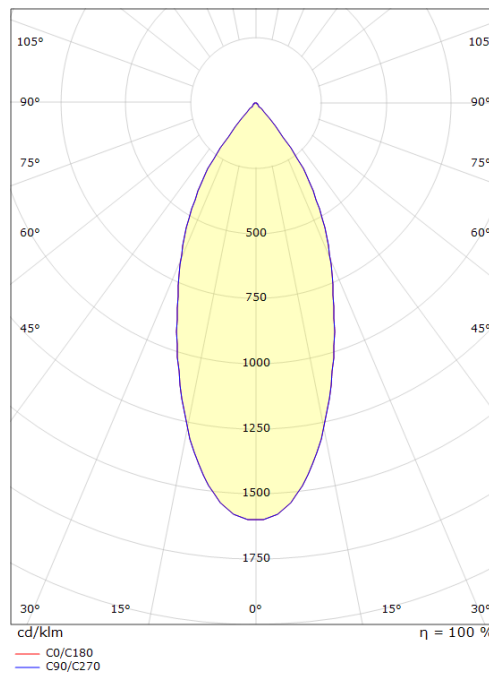

El-nummer: **3204583**
 EAN: 7021989033226
 SG Artikkelnr: 5046903322

Lysteknikk

Versjon: TW LEDDim
 Type lyskilde: LED (Ikke utskiftbar)
 Watt: 11W
 Systemeffekt (W): 11.0W
 Effektiv lysstrøm (lm): 610lm (@6500K)
 Effekt: 56 lm/W
 Spenning: 230V
 Fargetemperatur: 2700-6500K
 Fargegjengivelse (Ra/CRI): Ra>90
 MacAdams faktor: SDCM: 2
 Levetid: L90/B10>50.000
 Lysstråling: Direkte
 Optikk: Glass gjennomsiktig
 Lysspredning: 42°

Armaturhus: Aluminium
 Farge: Sort (RAL 9004)
 Optikk: Glass

Montering/Tilkobling

Montering: Innfelling, Innendørs
 Kobling: Hurtigklemme

Dimensjoner (mm)

Høyde (H): 53
 Diameter (D): 94
 Innfellingsdiameter: 83
 Innfellingshøyde: 51
 Avstand til brennbart materiale: 10mm
 Vekt (brutto/netto): 0.58

Forpakning

Forpakkingsstørrelse: 110 x 110 x 110

7 0 2 1 9 8 9 0 3 3 2 2 6